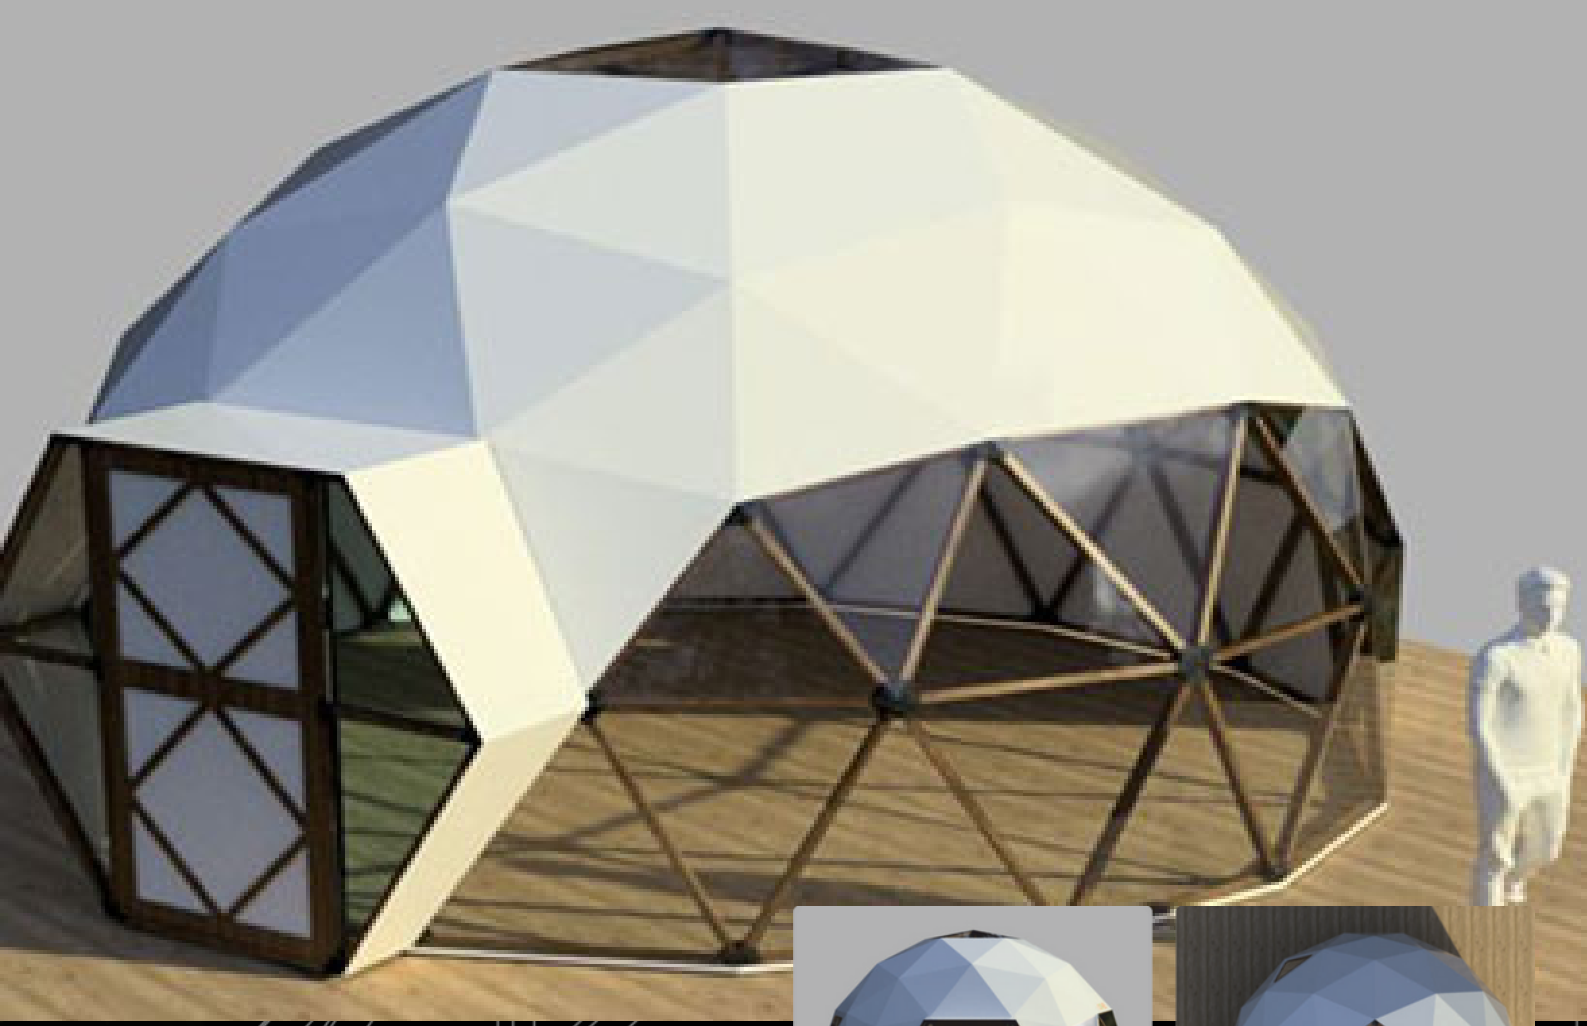

K@'L

DHOME

D6 DOME ÇADIR

Dome çadır modelleri arasında 6 m çap ve 18,5 m²'lik alanı ile size ferah bir yaşam alanı sunan D6 modelimiz.

ÜRÜN ÖZELLİKLERİ

OTURMA ALANI: 18,5 m²

ÇAP: 6 m

YÜKSEKLİK: 2,9 m

KAPI MODELİ: 1x2 m Ahşap

Our D6 model, which offers you a spacious living space with a diameter of 6 m and an area of 18.5 m² among the Dome tent models.

PRODUCT FEATURES

SITTING AREA 18,5 m²

DIAMETER: 6 m

HEIGHT 2,9 m

DOOR MODEL: 1x2 m Wooden