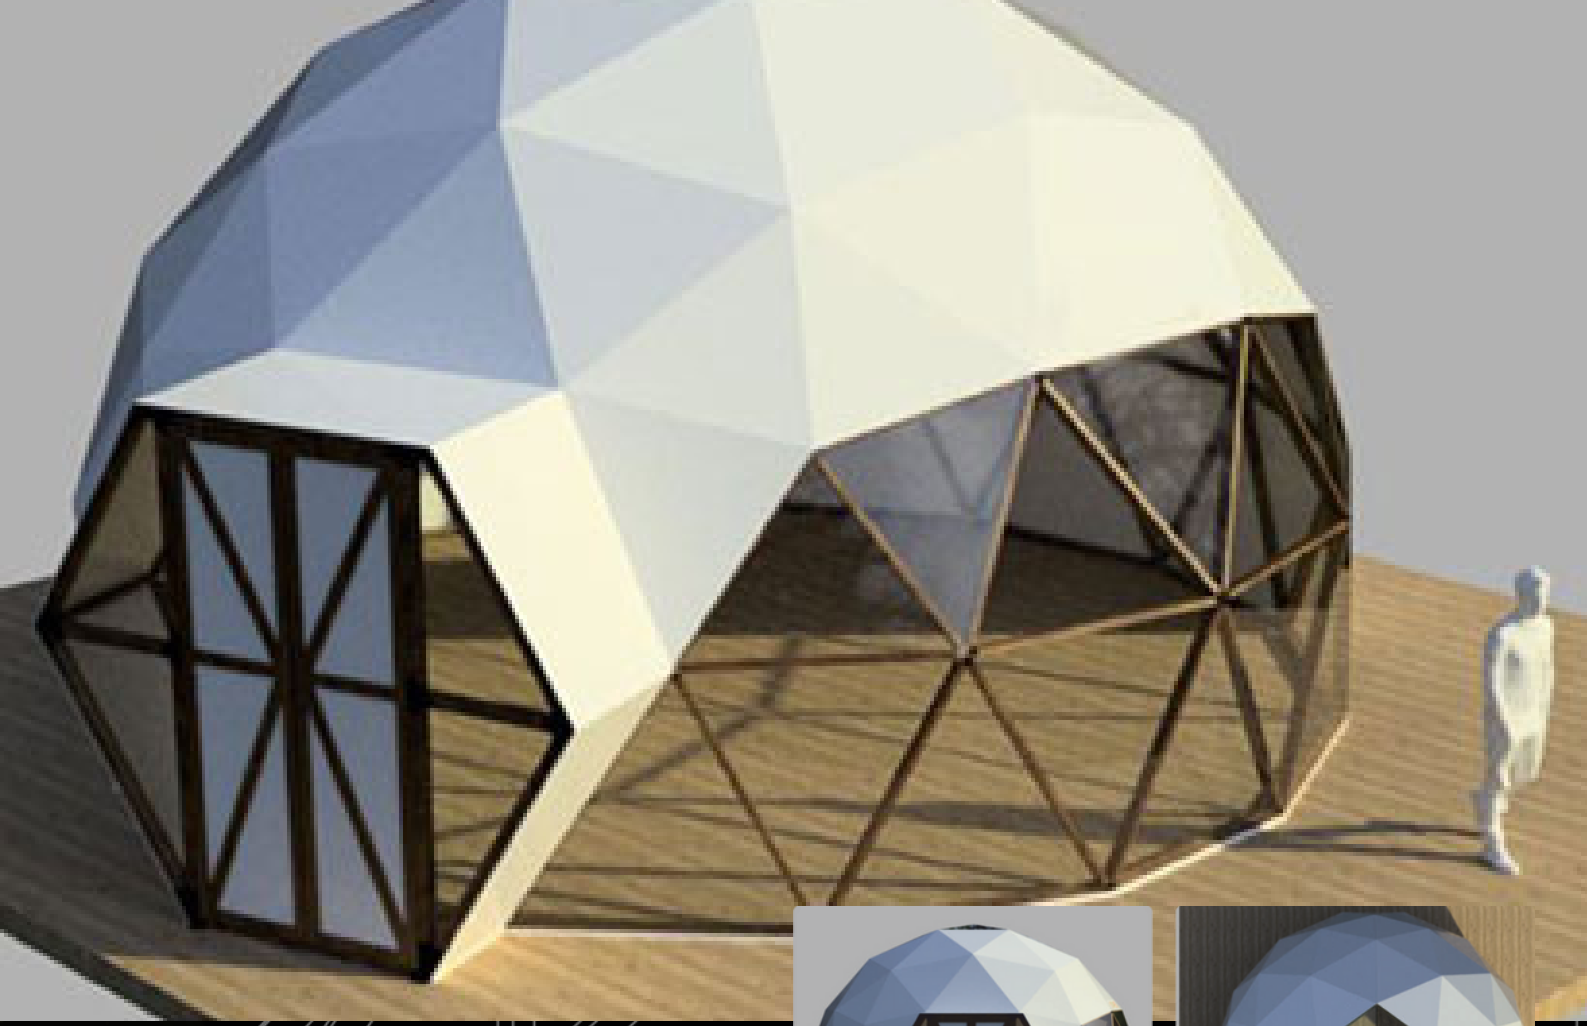

K@'L

DHOME

D8 DOME ÇADIR

8 Metre çap 47 m²'lik alanı ile geniş yer ve hacim isteyenler için ideal.

ÜRÜN ÖZELLİKLERİ

OTURMA ALANI: 47 m²

ÇAP: 8 m

YÜKSEKLİK: 4,7 m

KAPI MODELİ: 1 x 2 m Ahşap

8 meters in diameter and 47 m² in area, ideal for those who want large space and volume.

PRODUCT FEATURES

SITTING AREA 47 m²

DIAMETER: 8 m

HEIGHT 4,7 m

DOOR MODEL: 1 x 2 m Wooden