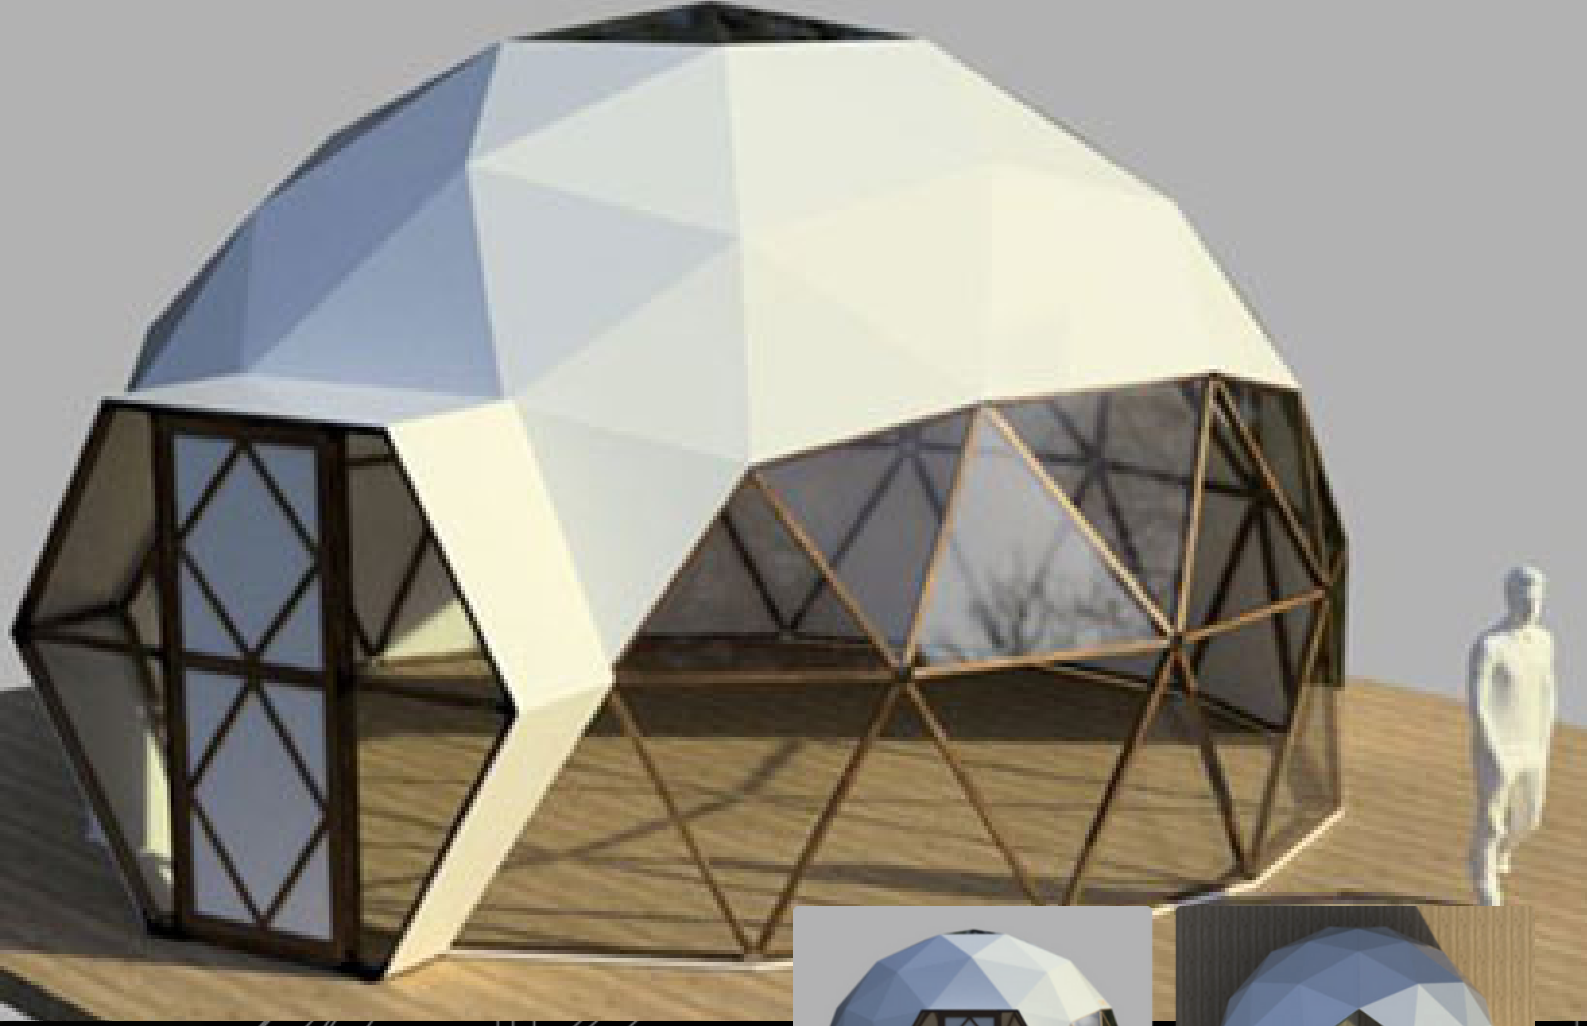

K@'L

DHOME

D7 DOME ÇADIR

7 Metre çap 36 m²'lik alanı ile geniş yer ve hacim isteyenler için ideal bir çözümdür. 36 m² oturma alanına sahip olan D7 istediğiniz gibi dekore etmeniz için sizleri bekliyor.

ÜRÜN ÖZELLİKLERİ

OTURMA ALANI: 36 m²

ÇAP: 7 m

YÜKSEKLİK: 4,1 m

KAPI MODELİ: 1 x 2 m Ahşap

With a diameter of 7 meters and an area of 36 m², it is an ideal solution for those who want large space and volume. With a 36 m² seating area, D7 is waiting for you to decorate as you wish.

PRODUCT FEATURES

SITTING AREA: 36 m²

Diameter: 7 Meters

HEIGHT 4.1 meters

DOOR MODEL: 1 x 2 m Wooden