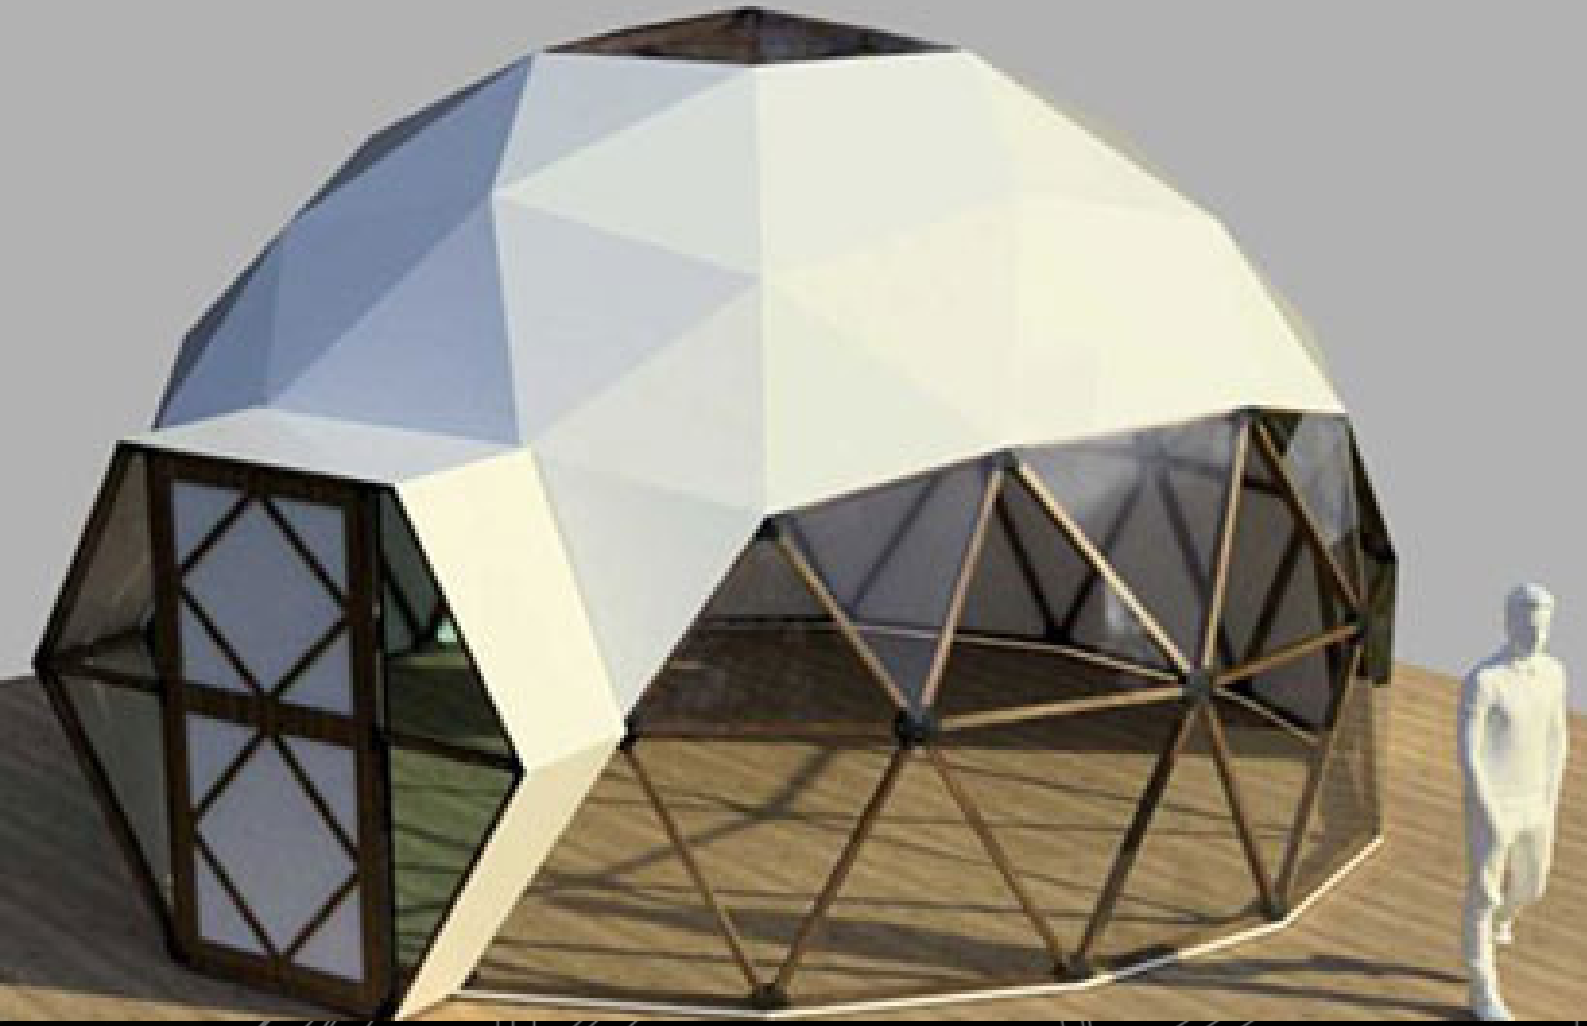

K@'L

DHOME

D5 DOME ÇADIR

Ferah bir yaşam alanı sağlar.

ÜRÜN ÖZELLİKLERİ

OTURMA ALANI: 27 m²

ÇAP: 5 m

YÜKSEKLİK: 3.5 m

KAPI MODELİ: 1x2 m Ahşap

Provides a spacious living space.

PRODUCT FEATURES

SITTING AREA 27 m²

DIAMETER: 5 m

HEIGHT 3.5 m

DOOR MODEL: 1x2 m Wooden