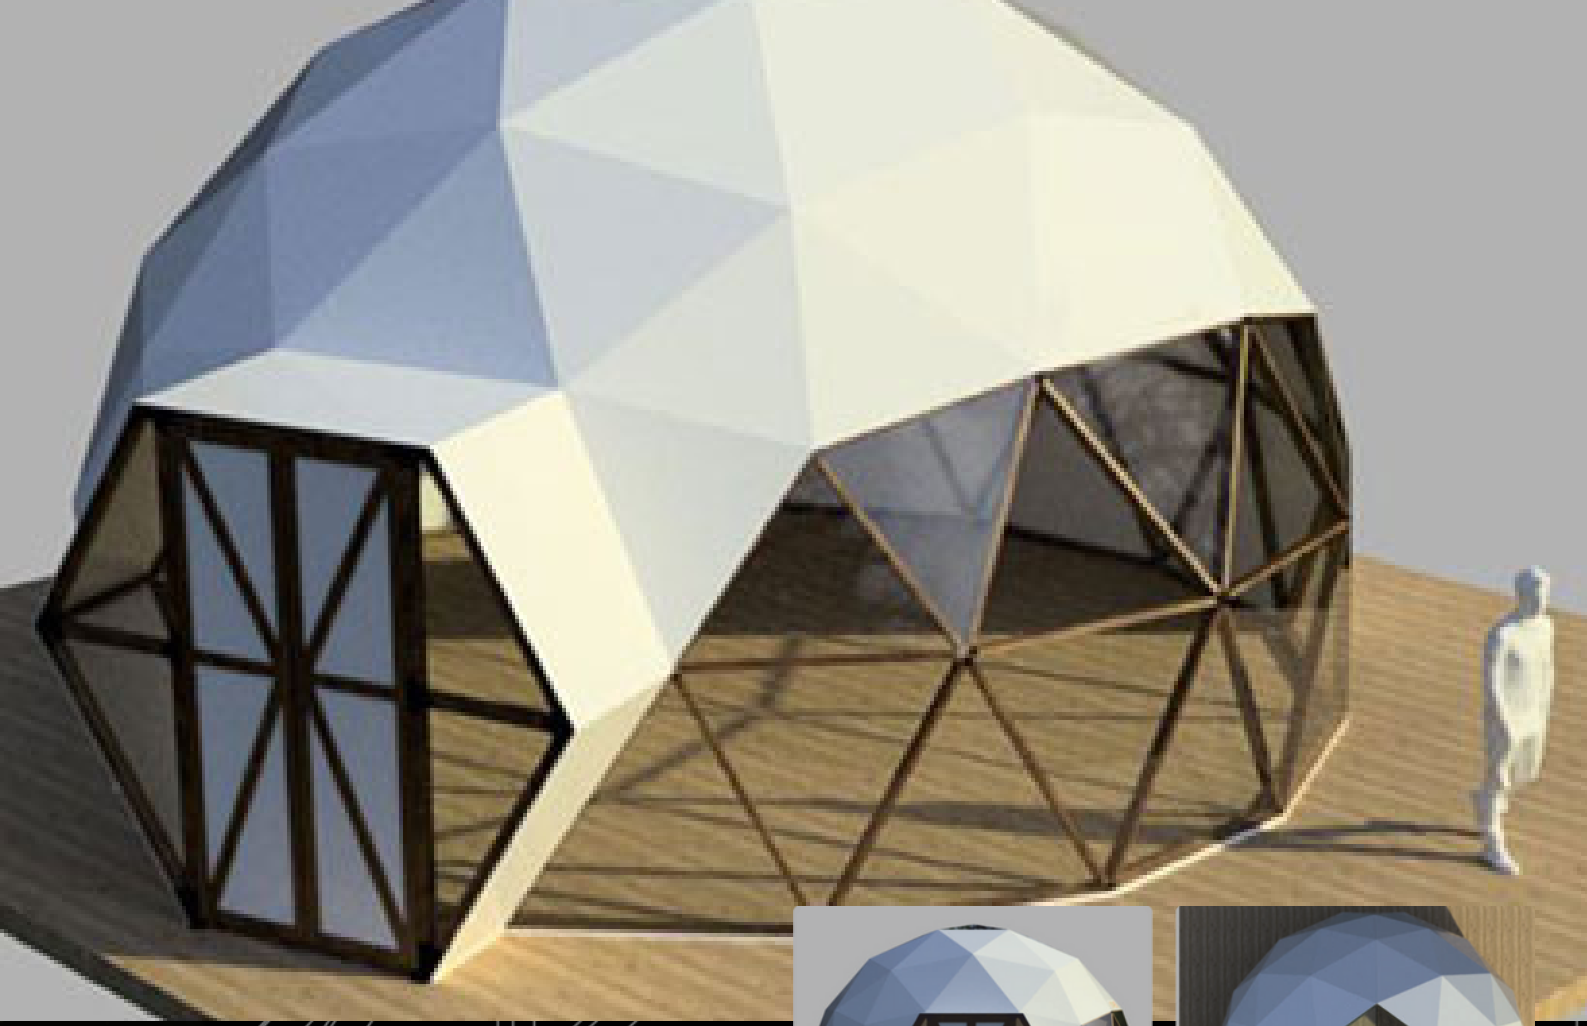

K@'L

DHOME

D12 DOME ÇADIR

Glamping Çadır D12 modeli 103 m2 oturma alanı ile işletme olarak kullanıma uygun olan bu modelimiz 12 m çapındadır.

ÜRÜN ÖZELLİKLERİ

OTURMA ALANI: 103 m2

ÇAP: 12 m

YÜKSEKLİK: 5,2 m

KAPI MODELİ: 1 x 2 m Ahşap

Glamping Tent D12 model This model, which is suitable for use as a business with a seating area of 103 m2, has a diameter of 12 m.

PRODUCT FEATURES

SITTING AREA 103 m2

DIAMETER: 12 m

HEIGHT 5,2 m

DOOR MODEL: 1 x 2 m Wooden